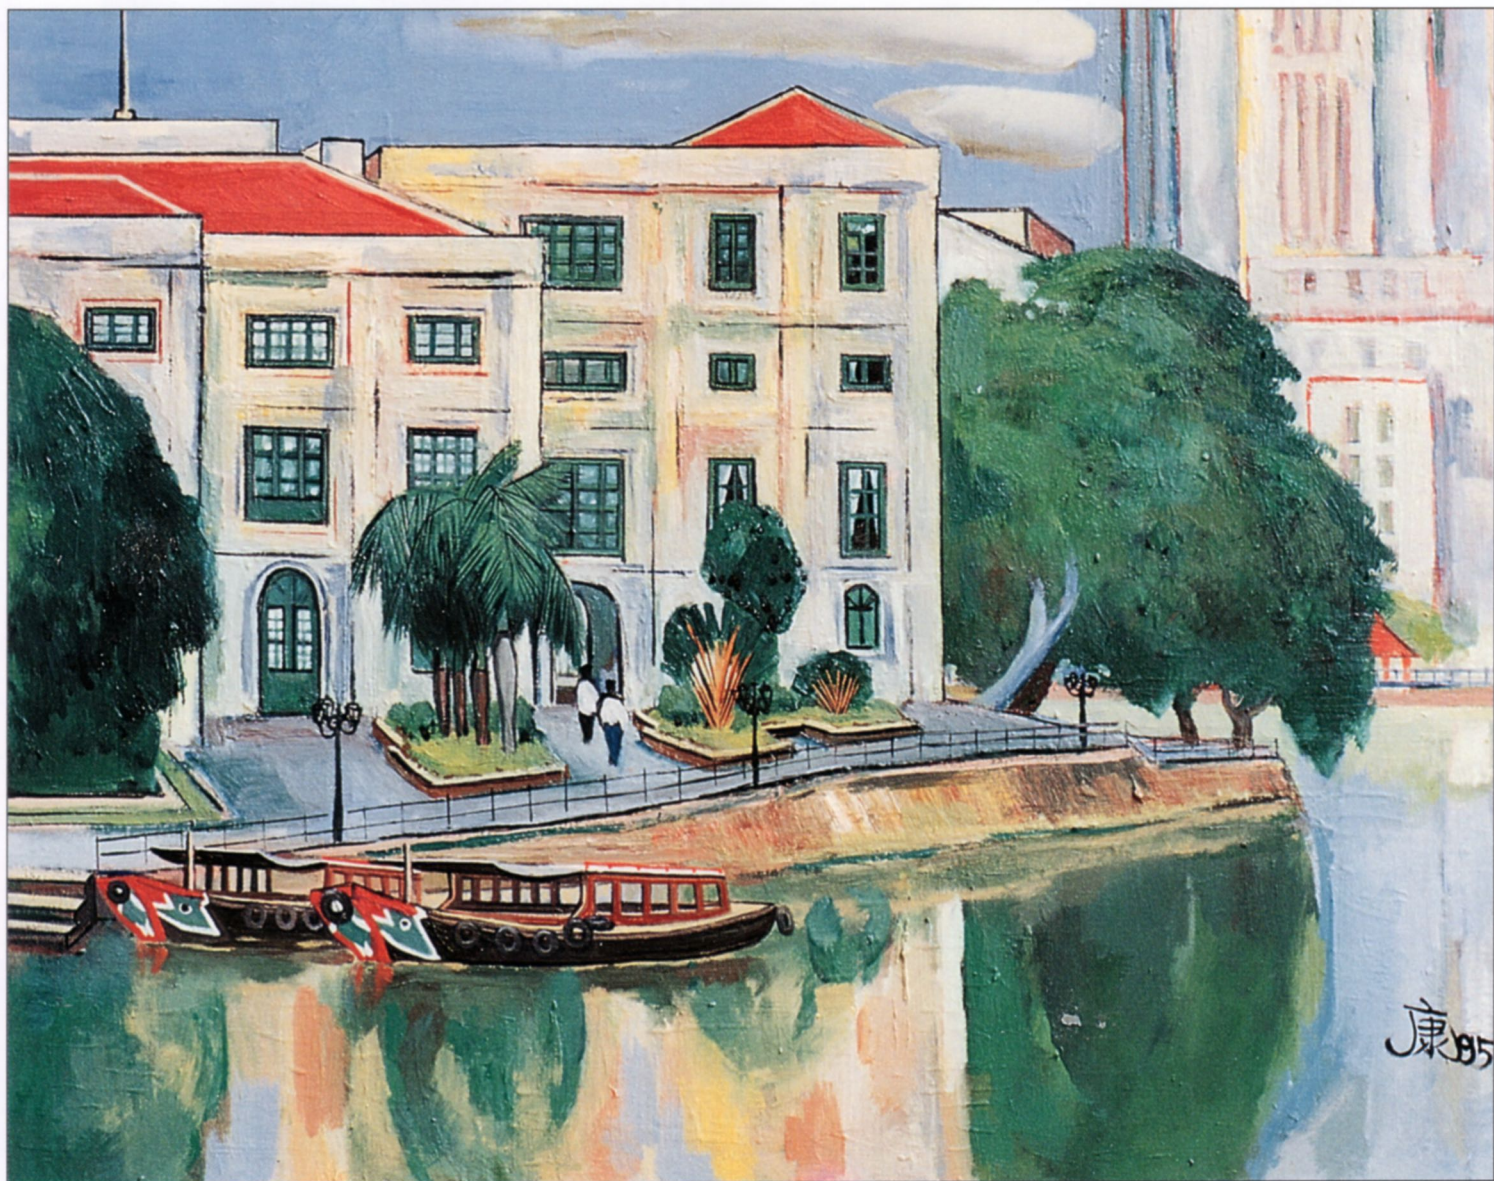

榜鹅海滨

油画

世有伯乐

油画

康松如
KANG SIONG JOO
Blk 633 Ang Mo Kio Ave 6
#03-5133
Singapore 560633
Tel : 455 2932

宁静时光

油画

少女